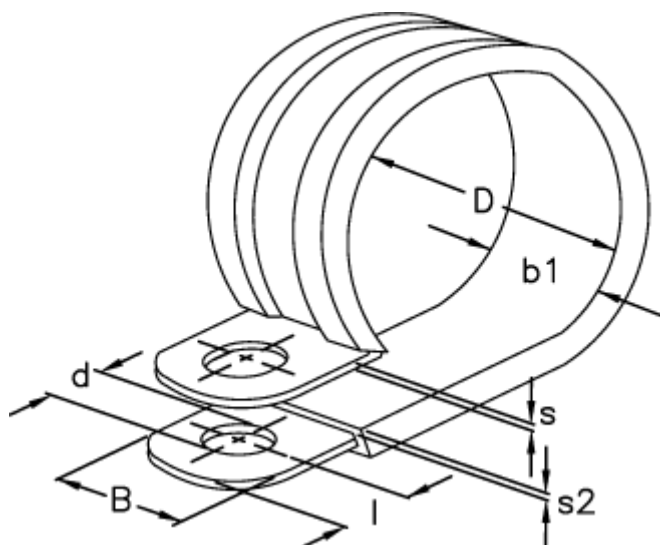

Varenummer: 029456112009

Beskrivelse: Norma rørbøjle RLGU 1. 9/12 W1

Mål

b1	= 15
Bredde B	= 12
d	= 6.4
Diameter D	= 9
l	= 6
s	= 0.8
s2	= 1.2